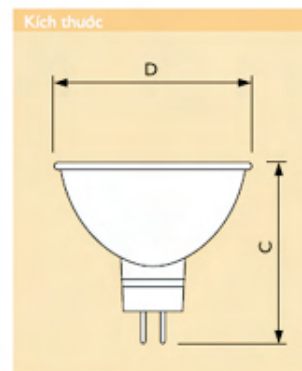

Kích thước nhỏ gọn

Bóng Halogen rất nhỏ gọn vì vậy dùng với những kiểu chóa đèn nhỏ nhắn, hấp dẫn trong nhiều ứng dụng khác nhau.

Chủng loại	C max	D max
Essntial 20W Open	46	50.7
Essntial 20W Closed	46	51
Essntial 35W Open	46	50.7
Essntial 35W Closed	46	51
Essntial 50W Open	46	50.7
Essntial 50W Closed	46	51